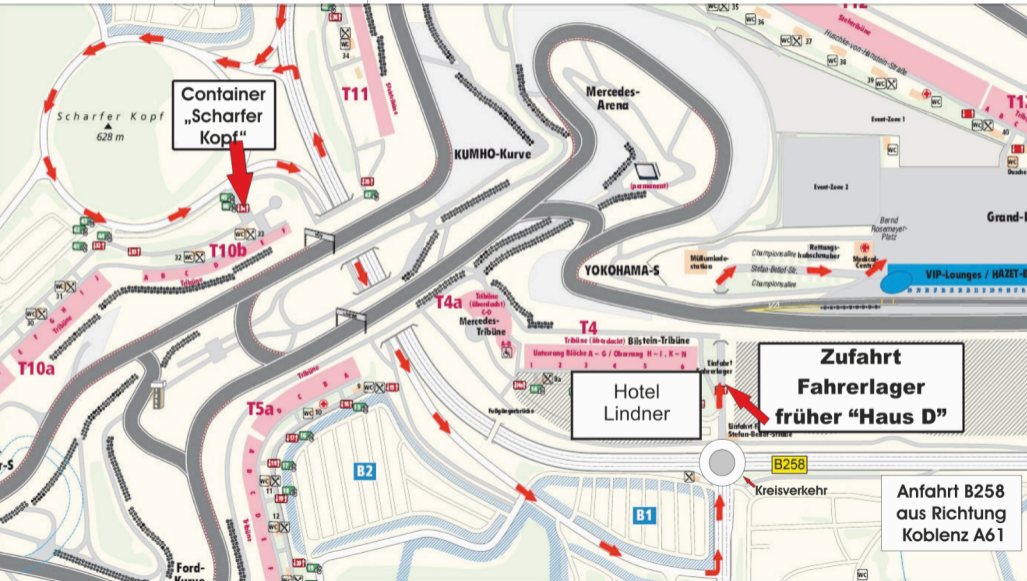

Anfahrt B258  
aus Richtung  
Blankenheim A1

# Zufahrt Welcome Center „Scharfer Kopf“ und Hazet - Fahrerlager

Container  
„Scharfer  
Kopf“

Mercedes-Arena

KUMHO-Kurve

YOKOHAMA-S

T4a

Tribüne (überdacht)  
Mercedes-Tribüne

T4

Tribüne (überdacht) Bilstein-Tribüne

Unterrang Blöcke A - G / Oberrang H - I, K - N

Hotel  
Lindner

Zufahrt  
Fahrerlager  
früher „Haus D“

Anfahrt B258  
aus Richtung  
Koblenz A61

Scharfer Kopf  
628 m

T10a

T5a

B2

B1

B258

Kreisverkehr

Anfahrt B258  
aus Richtung  
Koblenz A61