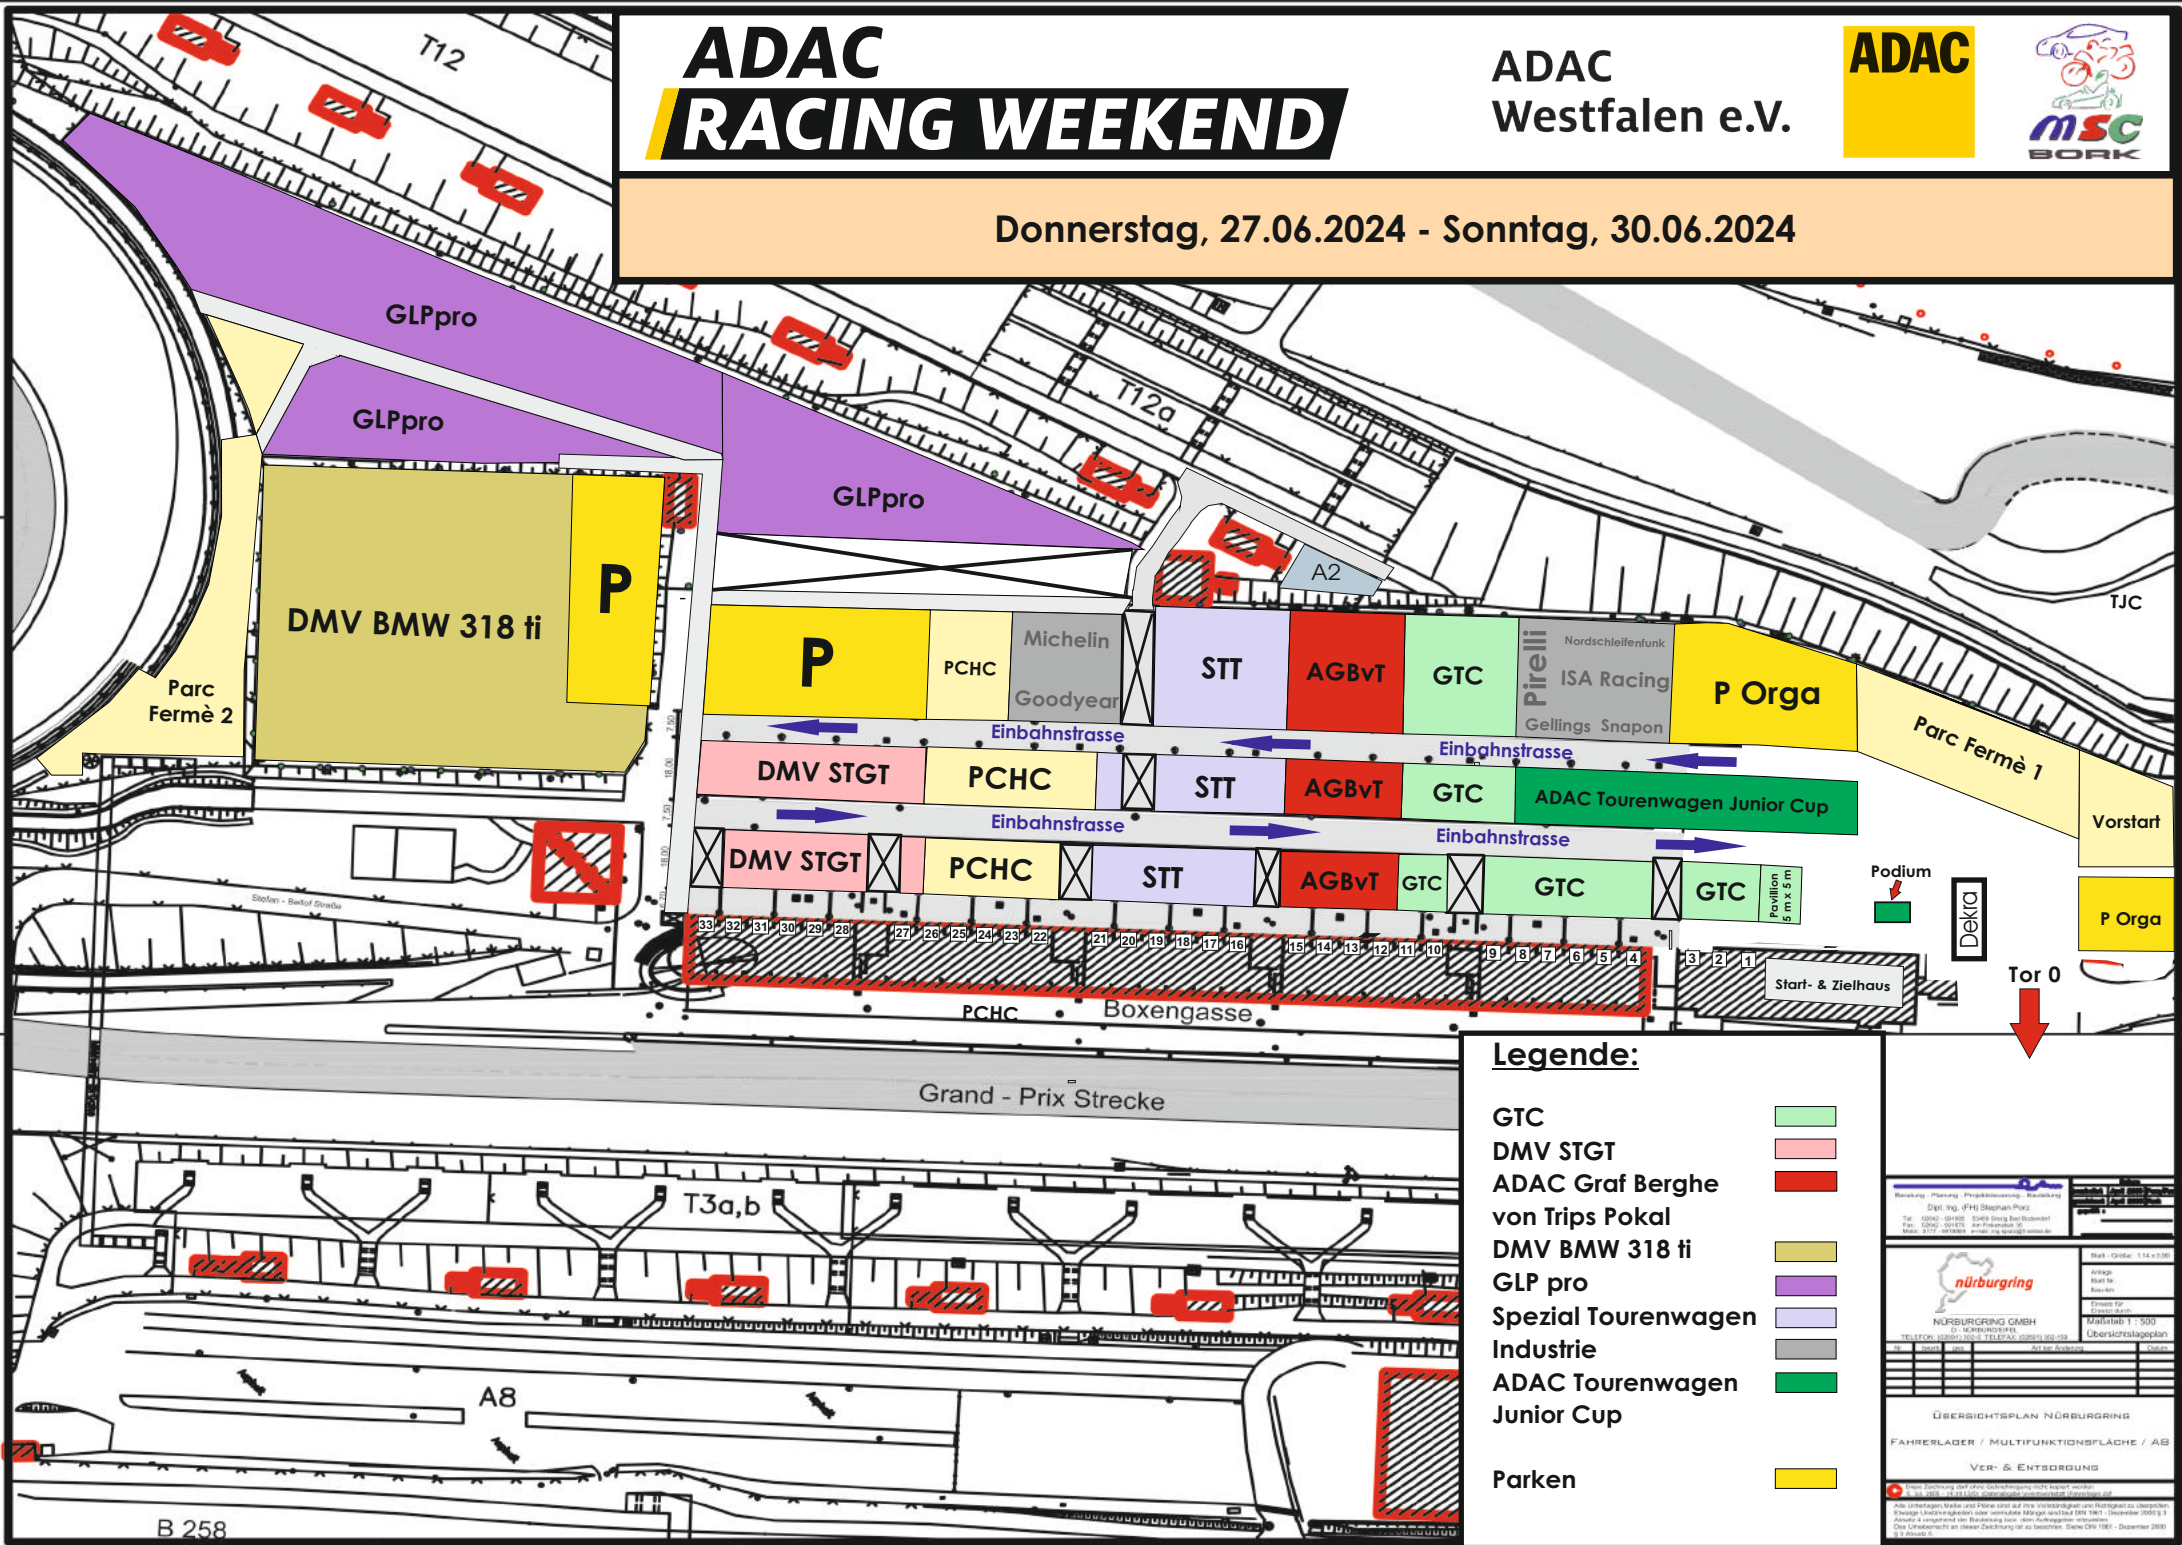

ADAC RACING WEEKEND

ADAC Westfalen e.V.

Donnerstag, 27.06.2024 - Sonntag, 30.06.2024

Legende:

- GTC
- DMV STGT
- ADAC Graf Bergehe von Trips Pokal
- DMV BMW 318 ti
- GLP pro
- Spezial Tourenwagen
- Industrie
- ADAC Tourenwagen Junior Cup
- Parken

ÜBERSICHTSPLAN NÜRBURGRING
FAHRERLADER / MULTIFUNKTIONSFLÄCHE / AB

VER- & ENTZORGUNG

Alle Umlegungen, Markierungen und Hinweise sind auf ihre Vollständigkeit und Richtigkeit zu überprüfen. Änderungen und Ergänzungen sowie Verantwortliche für die Umsetzung sind im Anhang des Plans zu finden. Dieser Plan ist ein Bestandteil der Bauleistung. Änderungen sind über Aufträge zu realisieren. Dieser Plan ist ein Bestandteil der Bauleistung. Änderungen sind über Aufträge zu realisieren. Dieser Plan ist ein Bestandteil der Bauleistung. Änderungen sind über Aufträge zu realisieren.